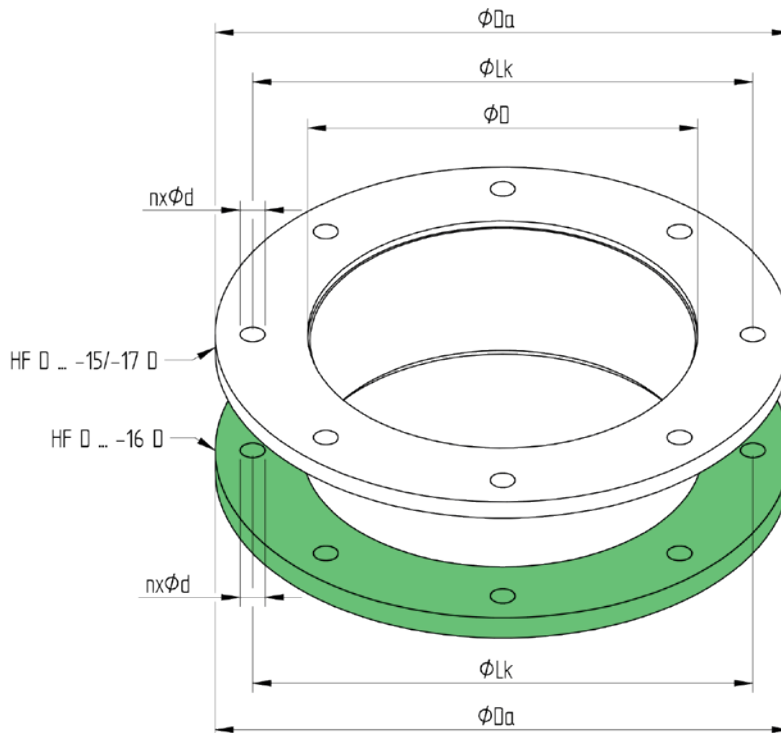

Zubehör
 Adapter für
 HF D ...-15 / 17 D auf
 vorhandenen Dachaufsatz
 HF D ...-16 D

Anwendung

- Montage von Dachventilatoren der Baureihe HF ...-15 / 17 D auf einen Flansch der Baureihe HF D ...-16 D

Adapter für Ventilator Typ HF D ... -15 / -17 D					auf vorhandenen Dachaufsatz Typ HF D ... -16 D					PPs
Baugröße - Typ	Maße [mm]				Baugröße - Typ	Maße [mm]				Artikel-Nr.
Ø	ØDa	ØLk	n	Ød	Ø	ØDa	ØLk	n	Ød	
160-17	230	200	8	10	160-16	280	210	8	9,5	415-018-000700
200-17	270	240	8	10	200-16	280	250	8	9,5	415-018-001300
250-15	320	290	12	10	250-16	340	300	12	9,5	415-018-001900
250-17	320	290	12	10	250-16	340	300	12	9,5	415-018-001900
315-15	380	350	12	10	315-16	410	365	12	9,5	415-018-002500

Einbauhöhe bei allen Varianten 60 mm

Zubehör
Adapter für
HF D ...-15 / 17 D auf
vorhandenen Dachaufsatz

Anwendung

- Montage von Dachventilatoren der Baureihe HF D ...-15 / 17 D auf einen vorhandenen Flansch.

von bauseitigem Dachaufsatz auf Ventilator Typ HF D ... -15 / -17 D								
Baugröße - Typ	Maße [mm]						PVC	PPs
	ØDa	ØLk	ØD	n	Ød	ØD1	Artikel-Nr.	Artikel-Nr.
110-17	170	150	110	8	10	230	415-008-000100	415-018-000100
160-17	230	200	160	8	10	280	415-008-000400	415-018-000400
200-17	270	240	200	8	10	320	415-008-001000	415-018-001000
250-15	320	290	250	12	10	370	415-008-001600	415-018-001600
250-17	320	290	250	12	10	370	415-008-001600	415-018-001600
315-15	380	350	315	12	10	435	415-008-002200	415-018-002200

Einbauhöhe bei allen Varianten 60 mm

Weitere Ausführungen sind optional erhältlich.