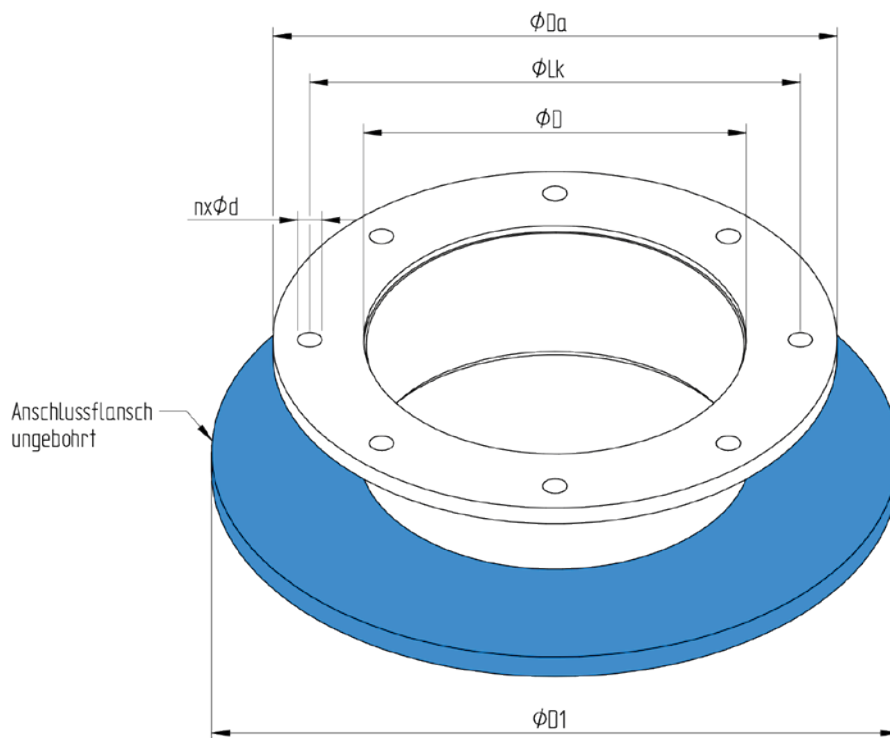

Zubehör
 Adapter für
 HF D ...-15 / 17 D auf
 vorhandenen Dachaufsatz
 HF D ...-16 D

Anwendung

- Montage von Dachventilatoren der Baureihe HF ...-15 / 17 D auf einen Flansch der Baureihe HF D ...-16 D

Adapter für Ventilator Typ HF D ... -15 / -17 D					auf vorhandenen Dachaufsatz Typ HF D ... -16 D					PPs
Baugröße - Typ	Maße [mm]				Baugröße - Typ	Maße [mm]				Artikel-Nr.
Ø	ØDa	ØLk	n	Ød	Ø	ØDa	ØLk	n	Ød	
160-17	230	200	8	10	160-16	280	210	8	9,5	415-018-000700
200-17	270	240	8	10	200-16	280	250	8	9,5	415-018-001300
250-15	320	290	12	10	250-16	340	300	12	9,5	415-018-001900
250-17	320	290	12	10	250-16	340	300	12	9,5	415-018-001900
315-15	380	350	12	10	315-16	410	365	12	9,5	415-018-002500

Einbauhöhe bei allen Varianten 60 mm

Zubehör
Adapter für
HF D ...-15 / 17 D auf
vorhandenen Dachaufsatz

Anwendung

- Montage von Dachventilatoren der Baureihe HF D ...-15 / 17 D auf einen vorhandenen Flansch.

von bauseitigem Dachaufsatz auf Ventilator Typ HF D ... -15 / -17 D								
Baugröße - Typ	Maße [mm]						PVC	PPs
	ØDa	ØLk	ØD	n	Ød	ØD1	Artikel-Nr.	Artikel-Nr.
110-17	170	150	110	8	10	230	415-008-000100	415-018-000100
160-17	230	200	160	8	10	280	415-008-000400	415-018-000400
200-17	270	240	200	8	10	320	415-008-001000	415-018-001000
250-15	320	290	250	12	10	370	415-008-001600	415-018-001600
250-17	320	290	250	12	10	370	415-008-001600	415-018-001600
315-15	380	350	315	12	10	435	415-008-002200	415-018-002200

Einbauhöhe bei allen Varianten 60 mm

Weitere Ausführungen sind optional erhältlich.